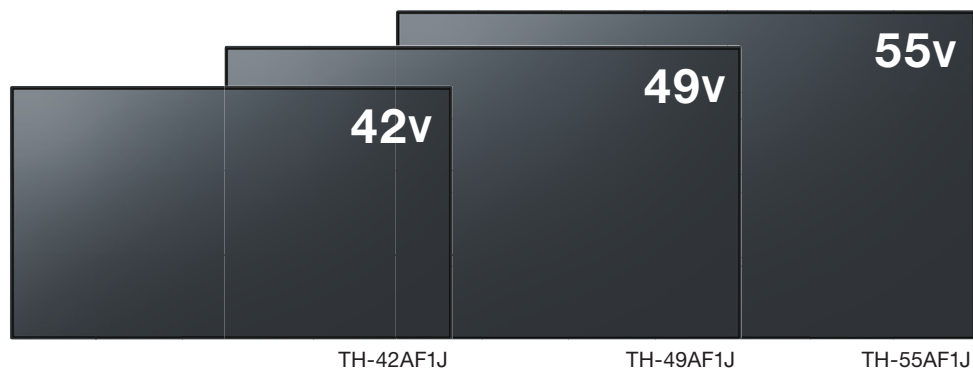

フルハイビジョン液晶ディスプレイ
AF1 Series

仕様	TH-55AF1J	TH-49AF1J	TH-42AF1J
ディスプレイパネル	TH-55AF1J	TH-49AF1J	TH-42AF1J
画面サイズ	55V型 (1387 mm)	49V型 (1232 mm)	42V型 (1064 mm)
液晶パネル	IPS/エッジ LED		
アスペクト比	16:9		
画面有効寸法 (W×H)	1209×680 mm	1073×604 mm	927×521 mm
解像度 (H×V)	1920×1080 画素		
輝度	500 cd/m ²		
コントラスト	1300:1		
ダイナミックコントラスト	50000:1		
応答速度	8 ms (G to G)		
視野角 (上下/左右)	178°/178° (CR≥10)		
OpenPort PLATFORM™			
OS	Android 4.4.3		
CPU	Cortex-A9, 1.0 GHz (クアッド)		
グラフィックス	Vivante GC2000		
メモリー	1 GB		
ストレージ	8 GB*1		
OpenPort PLATFORM™ 端子			
USB	USB コネクタ (TYPE A) ×3, USB 2.0		
Micro-USB	Micro USB×1, Micro-B, USB 2.0		
microSDカードスロット	microSD/SDHCカードスロット×1		
無線LAN	IEEE 802.11a/b/g/n		
LAN	RJ45 ×1 (ネットワーク接続用)、10BASE-T/100BASE-TX/1000BASE-T, PjLink™ 対応		
入出力端子			
ビデオ入力	BNC×1 (コンポーネントビデオ/RGB入力端子 Y/Gと共用)		
コンポーネントビデオ/RGB入力	BNC×1セット		
HDMI入力	HDMI Type A コネクタ×2 (VIERA LINK非対応)		
DVI-D入力	DVI-D 24ピン×1, DVI Revision 1.0 準拠, HDCP 1.1 対応		
DVI-D出力	DVI-D 24ピン×1, DVI Revision 1.0 準拠, HDCP 1.1 対応		
パソコン入力	ミニD-sub 15ピン×1 (DDC2B対応)		
音声入力1	ステレオミニジャック (M3) ×1 (DVI-D入力/パソコン入力と共用)		
音声入力2	ステレオミニジャック (M3) ×1 (コンポーネントビデオ/RGB入力/ビデオ入力と共用)		
音声出力	ステレオミニジャック (M3) ×1		
USB	USB コネクタ (TYPE A) ×1, DC 5V/1 A (USB 3.0に非対応)		
制御端子			
シリアル入力/出力	D-sub 9ピン×1 / ×1, RS-232C 準拠		
IR入力/出力	ステレオミニジャック (M3) ×1 / ×1		
スピーカー			
内蔵スピーカー	20 W [10W + 10W]		
電源			
使用電源	AC 100 V 50/60 Hz		
消費電力	190 W	175 W	155 W
動作時平均消費電力*2	145 W	130 W	110 W
本体電源「切」時	約0.3 W		
スタンバイ時	約0.5 W (OpenPort PLATFORM™スタンバイOFF時)、約20W (OpenPort PLATFORM™スタンバイON時)		
外形			
外形寸法 (幅×高さ×奥行き)	1229×699×72 mm	1093×623×72 mm	947×541×72 mm
外形寸法 (幅×高さ×奥行き) (ハンドル部を除く)	1229×699×57 mm	1093×623×57 mm	947×541×57 mm
ベゼル幅	T/R/L/B: 6.3 mm		
質量	約25.0 kg	約19.3 kg	約15.6 kg
取付穴ピッチ	VESA規格準拠 400×400 mm		
設置条件*3			
設置方向	横/縦/回転左右45度まで (横/縦設置時いずれも)		
設置角度	前傾/後傾45度まで (横/縦設置時いずれも) ※回転は垂直設置時のみ。		
環境条件			
動作範囲	温度: 0~40 °C (海拔1400 mまで)、0~35 °C (海拔1400 m~2800 mまで) / 湿度: 20~80 % (結露のないこと)		