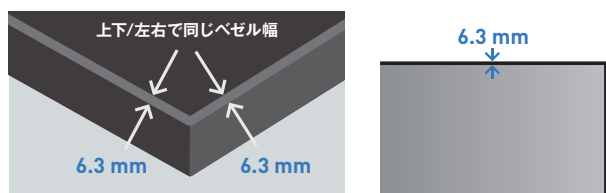

鮮やかな映像を表示するIPSパネル採用ディスプレイ

ディスプレイは、42v型、49v型、55v型の3サイズを用意。IPSパネルの採用により、斜め方向から見ても鮮明な映像を表示。明るい環境でも美しく鮮やかな色を再現します。

インテリア性に優れたスタイリッシュデザイン

AF1シリーズのベゼル幅はわずか6.3 mm。映像のインパクトを高め、洗練されたデザインで設置環境に調和します。前後方向に最大45度までの傾き設置にも対応しています。