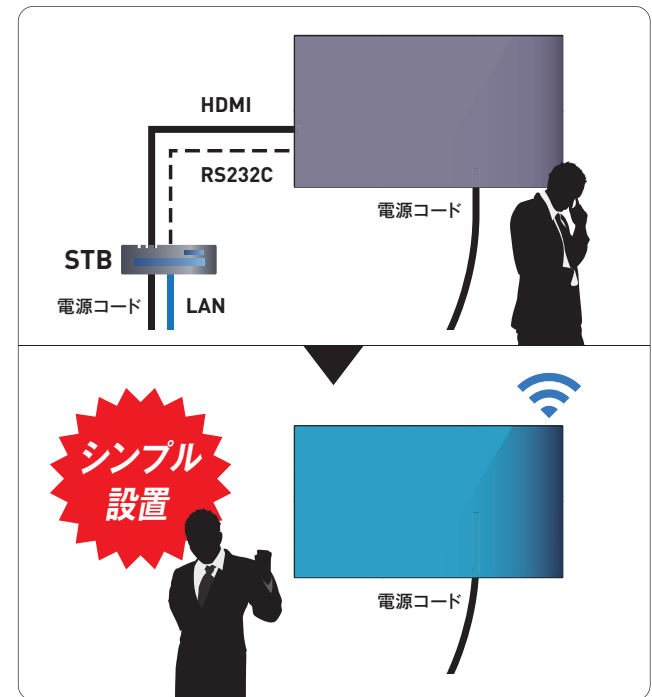

CPU、GPU、メモリを1つのチップ (SoC: System on a Chip) に搭載

* ストレージ全体の容量となります。OSが容量の一部を使用します。

フルハイビジョン液晶ディスプレイ
AF1 Series
55v型 TH-55AF1J
49v型 TH-49AF1J
42v型 TH-42AF1J

シンプル設置&運用

外部機器やケーブルが不要

プレーヤー機能を内蔵しているためSTBやPCなどの外部機器や配線のためのケーブルが不要。無線LANにも対応し、設置の手間やコストを削減。スマートなサイネージ運用が実現できます。