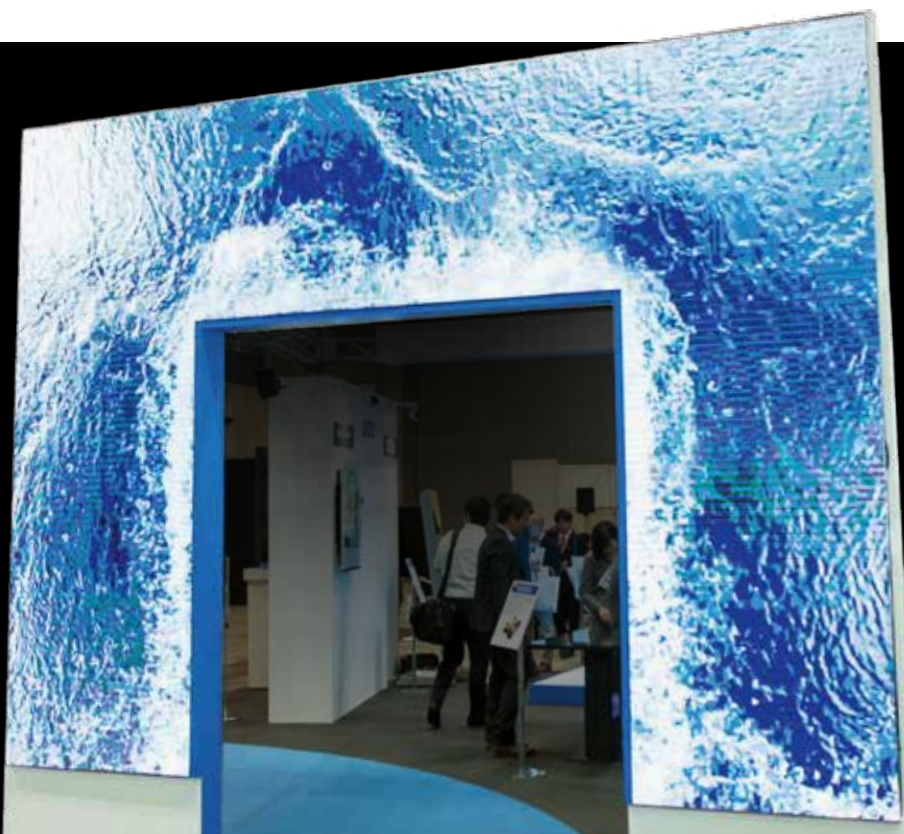

空間演出用薄型LEDディスプレイ

Stylish Vision

屋外・屋内

スタンダード

超薄型キャビネット 自由自在の空間演出

01

超軽量薄型

超薄型キャビネットで、
自由な設置方法を実現。

ユニットの連結部は、凹、凸面
とも、5度の曲線設置が可能な
為、ゆるやかなカーブを持った
壁面設置が可能。また、コー
ナーのつなぎ目が自然な柱巻
きタイプも用意しております。

超軽量薄型ディスプレイ

超薄型キャビネットは、奥行が83.3mm、重量も26kg/m²(屋内モデル)で、設置が簡単。

フロント/リアパネル脱着式で 容易なメンテナンスを実現

特許
技術

業界初のパネルフロント/リアメンテナンス兼用モデルを採用。複雑なモジュール交換や電源受信カードの交換作業がフロントからも可能になるため、簡単にメンテナンスすることができます。(屋内モデル)メンテナンス空間を確保しにくいショーウィンドーや店舗などの狭い空間での設置が可能。

曲面やコーナー型など設置方法は自由自在

ユニットの連結部は、凹、凸面とも、5度の曲面設置が可能。ゆるやかなカーブを持ったデジタル壁面を実現。

柱巻きサイネージに最適なコーナー型パネルもございます。

主な仕様

用途	屋内			屋外			
	SV-P2.6-si	SV-P3.9-si	SV-P4.8-si	SV-P3.9-so	SV-P4.8-so	SV-P5.9-so	SV-P6.9-so
システム型番	SV-P2.6-si	SV-P3.9-si	SV-P4.8-si	SV-P3.9-so	SV-P4.8-so	SV-P5.9-so	SV-P6.9-so
ピクセル構成	SMD (3in1)						
ピクセルピッチ (mm)	2.6	3.9	4.8	3.9	4.8	5.9	6.9
画面輝度 (cd / m ²)	1,000			5,500			
視野角度 水平(°) / 垂直(°)	140 / 120						
平均消費電力 (kw / m ²)	0.16			0.28			
最大消費電力 (kw / m ²)	0.48			0.84			
パネルサイズ(W×H) (mm)	250×250			250×250			
パネル解像度 (pixels)	192×384	128×256	104×208	128×256	104×208	84×168	72×144
ユニットサイズ(W×H×D) (mm)	500×1,000×83.3 or 500×500×83.3						
重量 (kg / m ²)	26			30			
輝度半減期 (時間)	100,000						
メンテナンス(フロアorリア)	フロント and リア					リア	
環境条件・防塵防水 (IP)	IP30			IP65			
設置周囲温度 / 湿度 (°C / RH)	-10°C~+45°C / 10%~80%			-20°C~+50°C / 10%~90%			