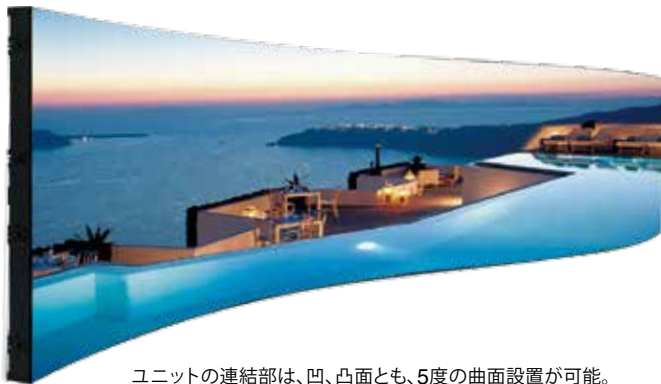

空間演出用薄型LEDディスプレイ

Stylish Vision

屋外・屋内

スタンダード

超薄型キャビネット 自由自在の空間演出

01

超軽量薄型

超薄型キャビネットで、
自由な設置方法を実現。

ユニットの連結部は、凹、凸面
とも、5度の曲線設置が可能な
為、ゆるやかなカーブを持った
壁面設置が可能。また、コー
ナーのつなぎ目が自然な柱巻
きタイプも用意しております。

超軽量薄型ディスプレイ

超薄型キャビネットは、奥行が83.3mm、重量も26kg/m²(屋内モデル)で、設置が簡単。

フロント/リアパネル脱着式で 容易なメンテナンスを実現

特許
技術

業界初のパネルフロント/リアメンテナンス兼用モデルを採用。複雑なモジュール交換や電源受信カードの交換作業がフロントからも可能になるため、簡単にメンテナンスすることができます。(屋内モデル)メンテナンス空間を確保しにくいショーウィンドーや店舗などの狭い空間での設置が可能。

曲面やコーナー型など設置方法は自由自在

ユニットの連結部は、凹、凸面とも、5度の曲面設置が可能。ゆるやかなカーブを持ったデジタル壁面を実現。

柱巻きサイネージに最適なコーナー型パネルもございます。

主な仕様

用途	屋内			屋外			
	SV-P2.6-si	SV-P3.9-si	SV-P4.8-si	SV-P3.9-so	SV-P4.8-so	SV-P5.9-so	SV-P6.9-so
システム型番	SV-P2.6-si	SV-P3.9-si	SV-P4.8-si	SV-P3.9-so	SV-P4.8-so	SV-P5.9-so	SV-P6.9-so
ピクセル構成	SMD (3in1)						
ピクセルピッチ (mm)	2.6	3.9	4.8	3.9	4.8	5.9	6.9
画面輝度 (cd / m ²)	1,000			5,500			
視野角度 水平(°) / 垂直(°)	140 / 120						
平均消費電力 (kw / m ²)	0.16			0.28			
最大消費電力 (kw / m ²)	0.48			0.84			
パネルサイズ(W×H) (mm)	250×250			250×250			
パネル解像度 (pixels)	192×384	128×256	104×208	128×256	104×208	84×168	72×144
ユニットサイズ(W×H×D) (mm)	500×1,000×83.3 or 500×500×83.3						
重量 (kg / m ²)	26			30			
輝度半減期 (時間)	100,000						
メンテナンス(フロアorリア)	フロント and リア					リア	
環境条件・防塵防水 (IP)	IP30			IP65			
設置周囲温度 / 湿度 (°C / RH)	-10°C~+45°C / 10%~80%			-20°C~+50°C / 10%~90%			