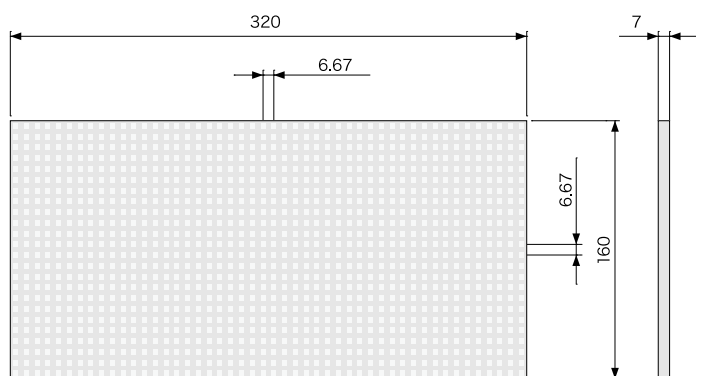

輝度は2,000cd/m²で、明るく見えます。

柔軟性がある変形可能なフレキシブル基板を採用。
基板両面をシリコンゴムでカバー。

表面

裏面

設置イメージ

外観図(単位/mm)

※製品の寸法には突起物は含まれておりません。

主な仕様

項目	屋内	
	SV-P07F-si	SV-P04F-si
システム型番	SV-P07F-si	SV-P04F-si
ピクセル構成	SMD (3in1)	
ピクセルピッチ (mm)	6.7	4
画面輝度 (cd / m ²)	2,000	1,000
最小視認距離 (m)	5.7	3.4
視認角度	140 (R70 / L70)	
	140 (+70 / -70)	
平均消費電力 (kw / m ²)	0.20	0.20
設備電源容量 (KVA / m ²)	0.66	0.71
設備電源	単相AC200V	
ユニットサイズ(W×H×D) (mm)	320×160×7	256×192×7
重量 (kg / パネル)	0.40	0.37
輝度半減期 (時間)	50,000	
防塵防水 (IP (前面/背面))	IP20 / IP20	
設置周囲温度 (°C)	-10°C ~ +35°C	