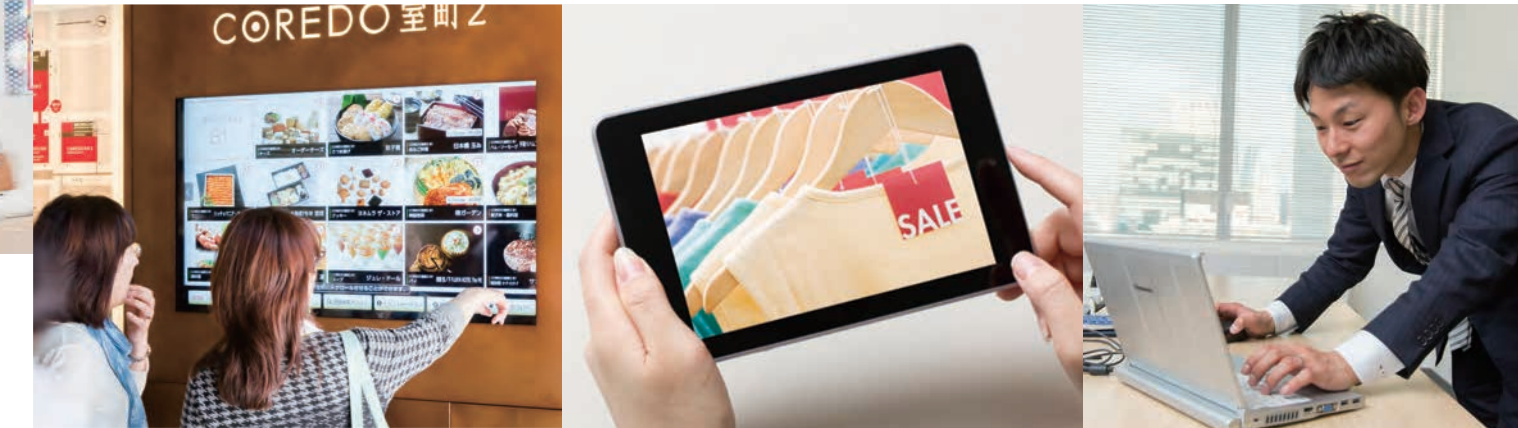

忙しくても大丈夫。わずかな時間で情報発信

「AFFICHER」の便利機能

日本にいながら世界各国への配信を実現

タイムゾーン機能により、東京でコンテンツを登録すれば、ロサンゼルス、上海などのタイムゾーンに合わせて配信することが可能です。時差の調整は特に不要です。
※CMSの表示言語は日本語、英語となります。