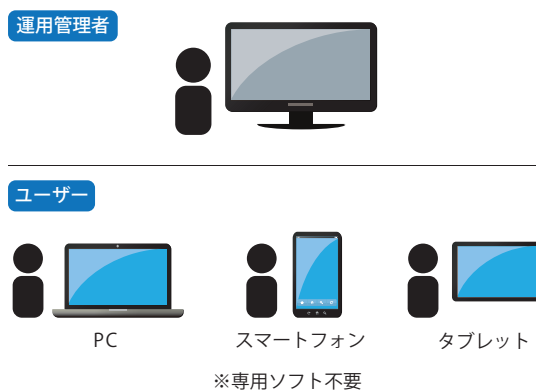

デジタルサイネージを10年間、10,000台を運営してきた「答え」

安心のクラウド型デジタルサイネージシステム

運用・管理を強力にバックアップする機能を搭載

- オススメ** 承認ワークフロー
テンプレート機能
- 便利** 自動セットアップ
ディスプレイリモート制御
放映異常検知
4K/6K放映
ワンソースマルチユース運営

PDC配信管理センターで運用もお任せ

「AFFICHER」はいつでもどこでも簡単セットアップ、簡単操作

「AFFICHER」は、商業施設や店舗のデジタルサイネージに最適なテンプレートシステムや自動セットアップなどの便利な機能を搭載しています。コンテンツ、プレイリスト、スケジュールを登録・配信するだけで、簡単に運用できます。

複数のPCから操作可能 複数のユーザー権限も管理できます

大型映像からタッチパネルまでコンテンツ放映可能

承認機能で放映内容を事前にチェック テンプレート機能でスピーディなコンテンツ更新