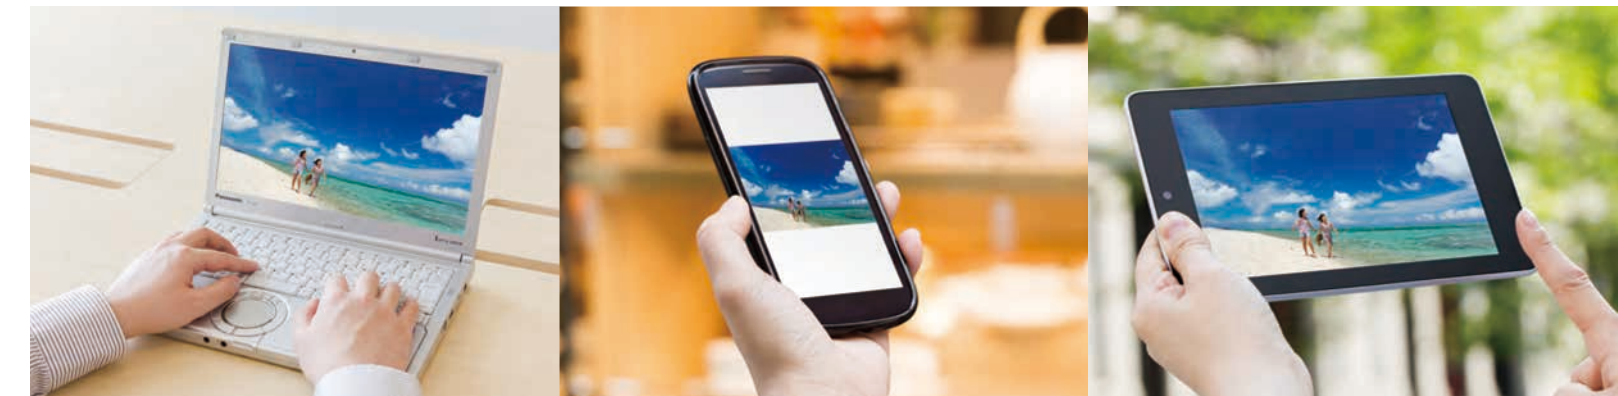

ピーディーシー株式会社
(PDC Co., LTD.)

〒107-0052 東京都港区赤坂2丁目23番1号 アークヒルズフロントタワー 16F
TEL 03-5575-2455 FAX 03-5575-2451
information@pdc-pana.co.jp http://www.pdc-ds.com