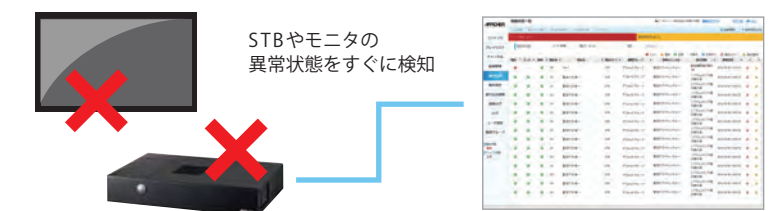

放映の異常を即座に検知

コンテンツ放映状況(再生、ダウンロード)、スケジュール切れ、ネットワーク異常などのSTB、モニタの異常状態もすぐに検知。遠隔地でもSTBやモニタ、コンテンツ放映の状態など一目で状態把握ができ、原因解明を遠隔で実現。設定変更もWeb上で可能です。