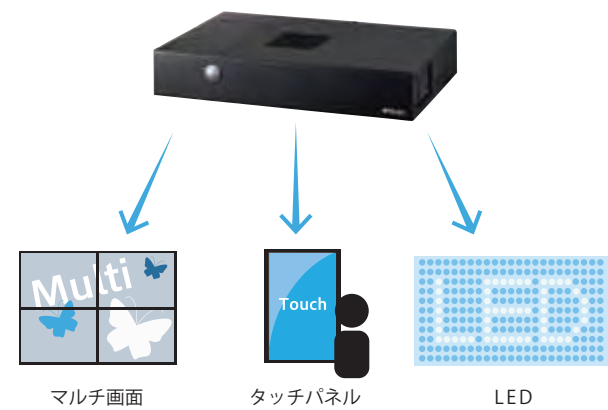

デジタルサイネージを10年間、10,000台を運営してきた「答え」

安心のクラウド型デジタルサイネージシステム

運用・管理を強力にバックアップする機能を搭載

- オススメ** 承認ワークフロー
テンプレート機能
- 便利** 自動セットアップ
ディスプレイリモート制御
放映異常検知
4K/6K放映
ワンソースマルチユース運営

PDC配信管理センターで運用もお任せ

「AFFICHER」はいつでもどこでも簡単セットアップ、簡単操作

「AFFICHER」は、商業施設や店舗のデジタルサイネージに最適なテンプレートシステムや自動セットアップなどの便利な機能を搭載しています。コンテンツ、プレイリスト、スケジュールを登録・配信するだけで、簡単に運用できます。

複数のPCから操作可能 複数のユーザー権限も管理できます

大型映像からタッチパネルまでコンテンツ放映可能

承認機能で放映内容を事前にチェック テンプレート機能でスピーディなコンテンツ更新