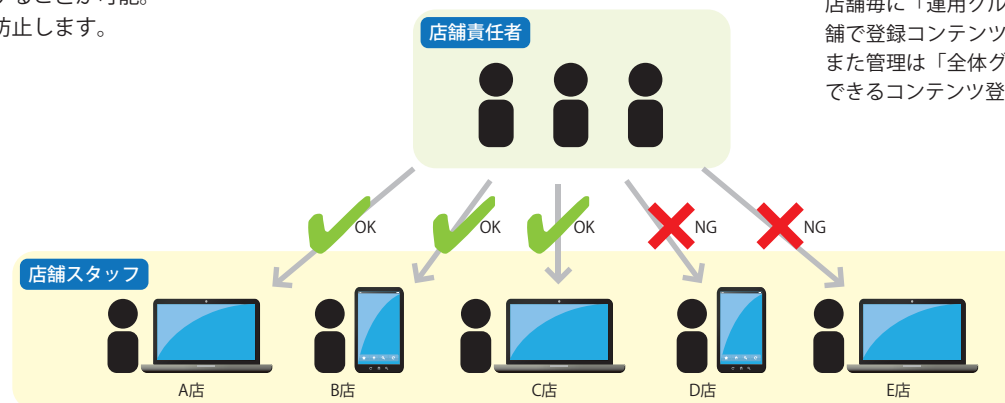

「AFFICHER」は、商業施設や店舗のデジタルサイネージに最適なテンプレートシステムや自動セットアップなどの便利な機能を搭載しています。コンテンツ、プレイリスト、スケジュールを登録・配信するだけで、簡単に運用できます。

複数のPCから操作可能 複数のユーザー権限も管理できます

大型映像からタッチパネルまでコンテンツ放映可能

承認機能で放映内容を事前にチェック テンプレート機能でスピーディなコンテンツ更新

ココが違う! 「AFFICHER」の2大おすすめ機能!!

承認ワークフロー機能でグループごとの運用で実現

管理者はユーザーが登録したコンテンツ内容を事前にチェックすることが可能。誤情報の放映を防止します。

コンテンツ登録 → チェック / 承認 / 却下 → 放映で安全なサイネージ運用を実現

【運用例】
店舗毎に「運用グループ」を設定することで、各店舗で登録コンテンツを干渉しない運用が可能です。また管理は「全体グループ」として、全店舗で放映できるコンテンツ登録が可能です。

テンプレート機能で、らくらくコンテンツ更新

デザインテンプレートによる簡単放映機能を備えることで、コンテンツ作成の悩みを解決。コンテンツを毎回制作しなくてもブログのようにテキスト・写真を入力するだけで、すぐに放映できます。スマートフォン対応のテンプレート機能も搭載。

忙しくても大丈夫。わずかな時間で情報発信

「AFFICHER」の便利機能

日本にいながら世界各国への配信を実現

タイムゾーン機能により、東京でコンテンツを登録すれば、ロサンゼルス、上海などのタイムゾーンに合わせて配信することが可能です。時差の調整は特に不要です。
※CMSの表示言語は日本語、英語となります。