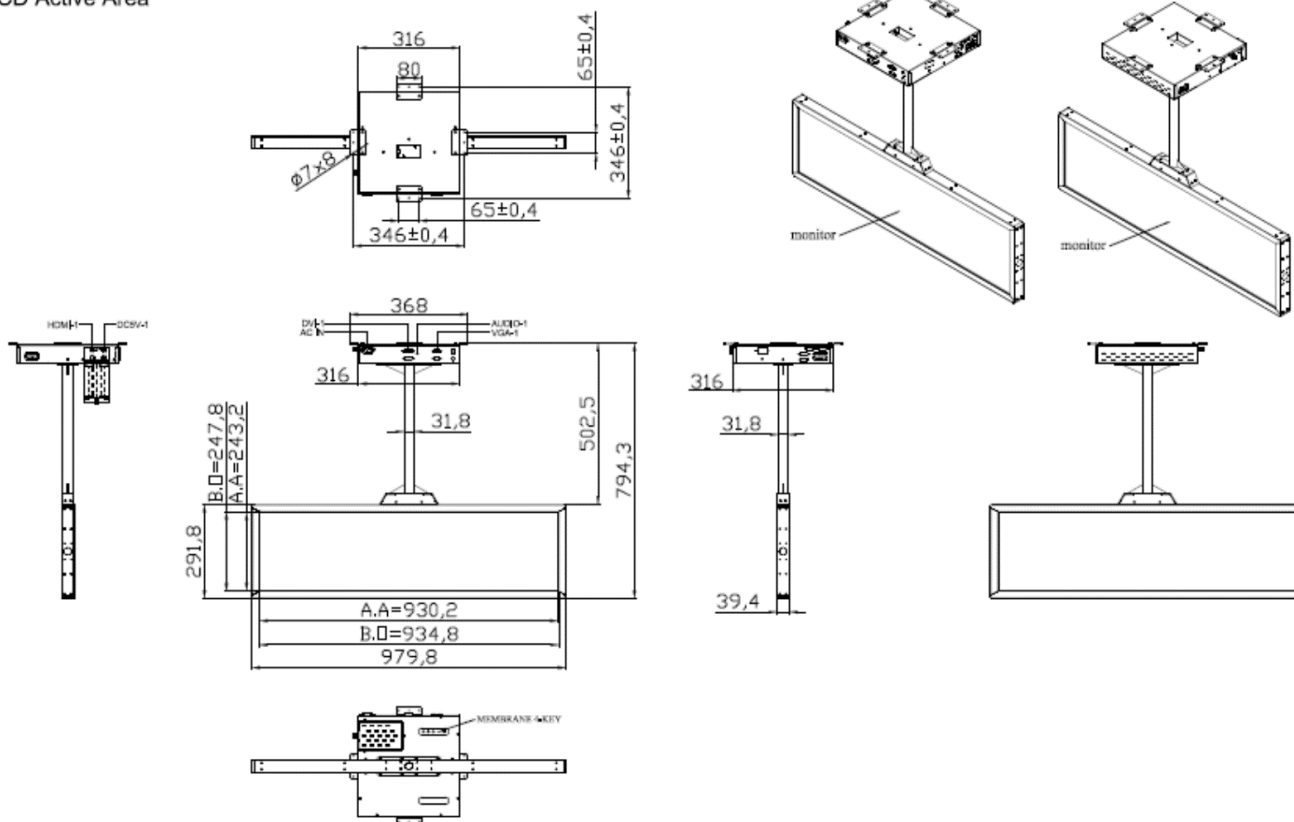

38" 両面バーディスプレイ

Specifications

Size	38inch
Resizing	42inch 1/2cut
Display Area	930.2 × 243.2 mm
Aspext Ratio	16 : 4.2
Brightness	1000 cd/m2
Resolution	1920 × 502
Contrast Ratio	7000:1
Viewing Angle	176度 (H)、176度(V)
Response Time (Typical)	6.5ms
Syns	LVDS
Power Consumption	121W
Weight	21Kg
Interface	VGA/DVI/HDMI/Audio

appearance

Note :
 B.O : Bezel Opening
 A.A : LCD Active Area

〒107-0052 東京都港区赤坂2丁目23番1号
 TEL 03-5575-2455 FAX 03-5575-2451