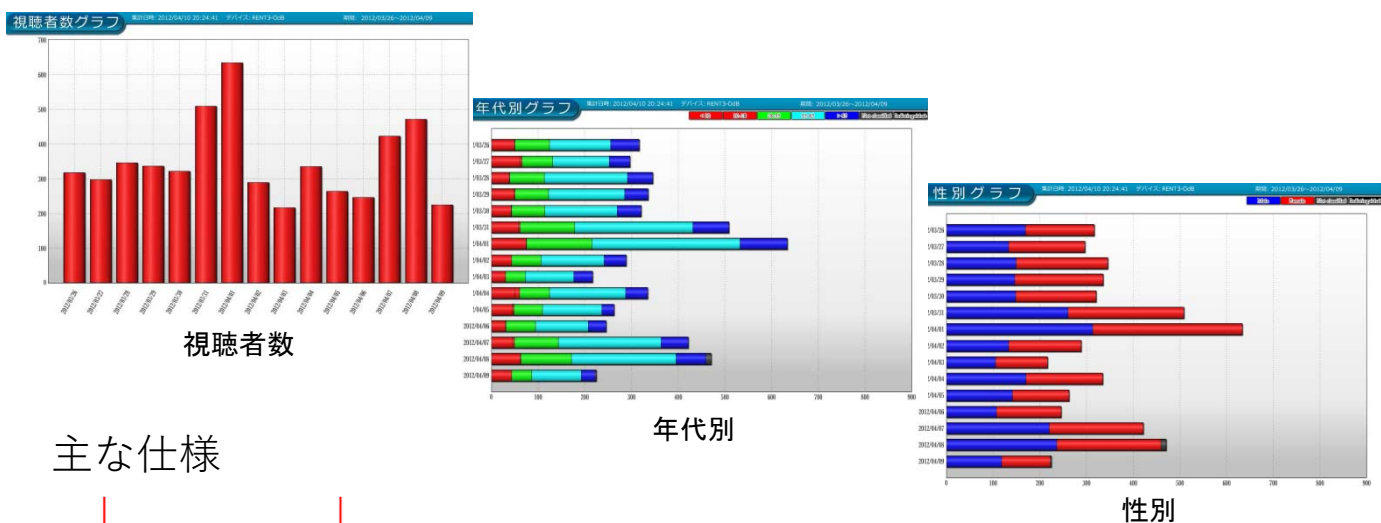

顔認識カメラによる 視聴者属性測定ソリューション

視聴者数、年代性別などの視聴者属性情報を顔認証カメラで分析！！

- 測定内容：視聴者数、性別、年代（5段階）、視聴時間および時間帯
- 視野角：125度
- カメラと顔認証部が一体化され、顔画像を瞬時にデータ化
- 放映したコンテンツ単位の視聴グラフを作成
- 小型カメラで設置も簡単

視聴者情報の見える化

視聴者情報の測定ログは、グラフ化してASPで提供。Webブラウザのある環境であれば、グラフの閲覧やレポート作成が可能。

主な仕様

本体	
外形寸法	260.0 × 69.5 × 33.0 (W × D × H)
重量	437g
DC入力電圧	12V
DC消費電力	6W
使用温度範囲	10°C ~ 40°C
使用湿度範囲	10% ~ 80%, 結露無き事
保存温度範囲	-20°C ~ 45°C
保存湿度範囲	5% ~ 95%、結露無き事
水平視野角	125°
垂直視野角	45°

電源アダプタ	
重量	294g (ケーブル含む)
AC入力電圧範囲	100V ~ 240V