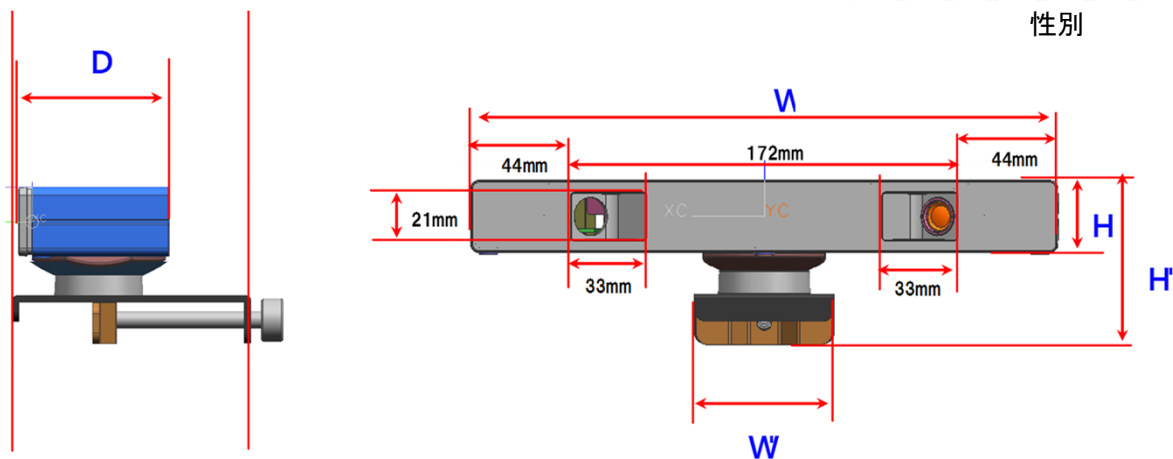

顔認識カメラによる 視聴者属性測定ソリューション

視聴者数、年代性別などの視聴者属性情報を顔認証カメラで分析！！

- 測定内容：視聴者数、性別、年代（5段階）、視聴時間および時間帯
- 視野角：125度
- カメラと顔認証部が一体化され、顔画像を瞬時にデータ化
- 放映したコンテンツ単位の視聴グラフを作成
- 小型カメラで設置も簡単

視聴者情報の見える化

視聴者情報の測定ログは、グラフ化してASPで提供。Webブラウザのある環境であれば、グラフの閲覧やレポート作成が可能。

主な仕様

本体	
外形寸法	260.0 × 69.5 × 33.0 (W × D × H)
重量	437g
DC入力電圧	12V
DC消費電力	6W
使用温度範囲	10°C ~ 40°C
使用湿度範囲	10% ~ 80%, 結露無き事
保存温度範囲	-20°C ~ 45°C
保存湿度範囲	5% ~ 95%、結露無き事
水平視野角	125°
垂直視野角	45°

電源アダプタ	
重量	294g (ケーブル含む)
AC入力電圧範囲	100V ~ 240V