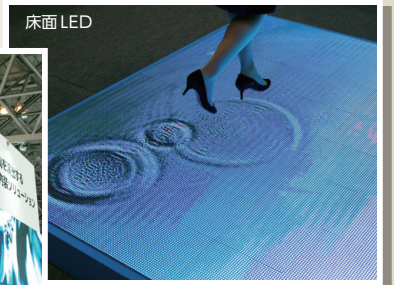

pdc通信

2 号

2017年7月吉日

PDC 広報部です。

PDCのイベントやデジタルサイネージの事例や新商品の情報をお送りします。

デジタルサイネージジャパン (DSJ) 2017のレポート

2017年6月7日(水)～9日(金)に幕張メッセで行われたデジタルサイネージの国内最大展示会「デジタルサイネージジャパン (DSJ) 2017」に出展しました。テーマは「多様なコネクティッドデバイスとつながるデジタルサイネージ」と「空間を演出するデジタル内装ソリューション」。多くのお客様にご来場いただきました。

DJS2017
PDCブース

展示物

Stylish Vision (デジタル内装向け薄型LEDビジョン)

2.6mm。門型は“水が激しく落下し、水しぶきが弾ける滝をイメージしたコンテンツ”を、柱型では“目の錯覚を利用して立体的に見えるコンテンツ”を放映し、ブースを訪れる人に楽しんでいただきました。床面には、7.8mmピッチのインタラクティブ床面LEDビジョンを設置。水面をイメージしたCG映像を放映し、LEDビジョンの上に乗ると足跡に波紋が広がる映像効果を楽しむことができます。

ピープルトラッキング

ピープルトラッキング

人体検知機能を搭載したセンサーによる行動分析ソリューション。小型センサーは直径 12cm、高さ 3.5cm。POE インジェクターで給電が可能です。商業施設や店舗での利用者のトラフィック、経路、注意力、待ち行列、滞留時間を計測することができます。

OneGate

マルチテナントマネジメントシステム「One Gate」

施設運営担当者や店舗スタッフが登録した情報をサイネージ・WEB・モバイルサイト・SNS へ一括投稿したり、施設・店舗間の情報共有や承認機能を搭載したシステムになります。PDC のデジタルサイネージ運営のノウハウを詰め込んだ施設運営の負荷を軽減できる新サービスです。

プレゼンテーション

プレゼンテーションはPDCのシステムビジネス部の若手ホープが担当。ブースの展示物の案内を行いました。

商品紹介

新発売

4Kインタラクティブダイニングテーブル

注文や食事の時間を盛り上げるタッチコンテンツを多数搭載。テーブルからメニューの注文やグッズ購入、ゲーム、写真共有などができます。

レストラン業界に革命を起こすタッチパネル式 4K ディスプレイテーブル。ディスプレイは防水・防滴仕様のダイヤモンドコートガラスで、テーブル上で飲み物をこぼしても心配ありません。