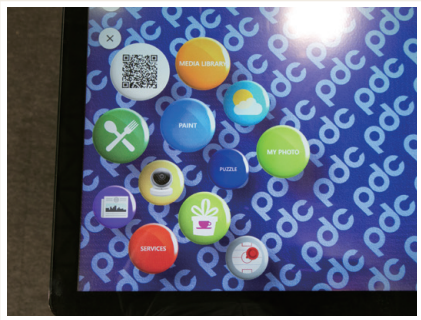

DJS2017
PDCブース

展示物

Stylish Vision (デジタル内装向け薄型LEDビジョン)

2.6mm。門型は“水が激しく落下し、水しぶきが弾ける滝をイメージしたコンテンツ”を、柱型では“目の錯覚を利用して立体的に見えるコンテンツ”を放映し、ブースを訪れる人に楽しんでいただきました。床面には、7.8mmピッチのインタラクティブ床面LEDビジョンを設置。水面をイメージしたCG映像を放映し、LEDビジョンの上に乗ると足跡に波紋が広がる映像効果を楽しむことができます。

プレゼンテーション

プレゼンテーションはPDCのシステムビジネス部の若手ホープが担当。ブースの展示物の案内を行いました。

商品紹介

新発売

4Kインタラクティブダイニングテーブル

注文や食事の時間を盛り上げるタッチコンテンツを多数搭載。テーブルからメニューの注文やグッズ購入、ゲーム、写真共有などができます。

レストラン業界に革命を起こすタッチパネル式 4K ディスプレイテーブル。ディスプレイは防水・防滴仕様のダイヤモンドコートガラスで、テーブル上で飲み物をこぼしても心配ありません。