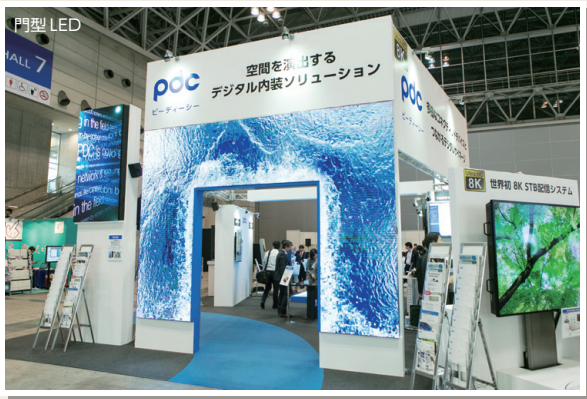

pdc通信

2 号

2017年7月吉日

PDC 広報部です。

PDCのイベントやデジタルサイネージの事例や新商品の情報をお送りします。

デジタルサイネージジャパン (DSJ) 2017のレポート

2017年6月7日(水)～9日(金)に幕張メッセで行われたデジタルサイネージの国内最大展示会「デジタルサイネージジャパン (DSJ) 2017」に出展しました。テーマは「多様なコネクティッドデバイスとつながるデジタルサイネージ」と「空間を演出するデジタル内装ソリューション」。多くのお客様にご来場いただきました。

DJS2017
PDCブース

展示物

Stylish Vision (デジタル内装向け薄型LEDビジョン)

2.6mm。門型は“水が激しく落下し、水しぶきが弾ける滝をイメージしたコンテンツ”を、柱型では“目の錯覚を利用して立体的に見えるコンテンツ”を放映し、ブースを訪れる人に楽しんでいただきました。床面には、7.8mmピッチのインタラクティブ床面LEDビジョンを設置。水面をイメージしたCG映像を放映し、LEDビジョンの上に乗ると足跡に波紋が広がる映像効果を楽しむことができます。

プレゼンテーション

プレゼンテーションはPDCのシステムビジネス部の若手ホープが担当。ブースの展示物の案内を行いました。

商品紹介

新発売

4Kインタラクティブダイニングテーブル

注文や食事の時間を盛り上げるタッチコンテンツを多数搭載。テーブルからメニューの注文やグッズ購入、ゲーム、写真共有などができます。

レストラン業界に革命を起こすタッチパネル式 4K ディスプレイテーブル。ディスプレイは防水・防滴仕様のダイヤモンドコートガラスで、テーブル上で飲み物をこぼしても心配ありません。